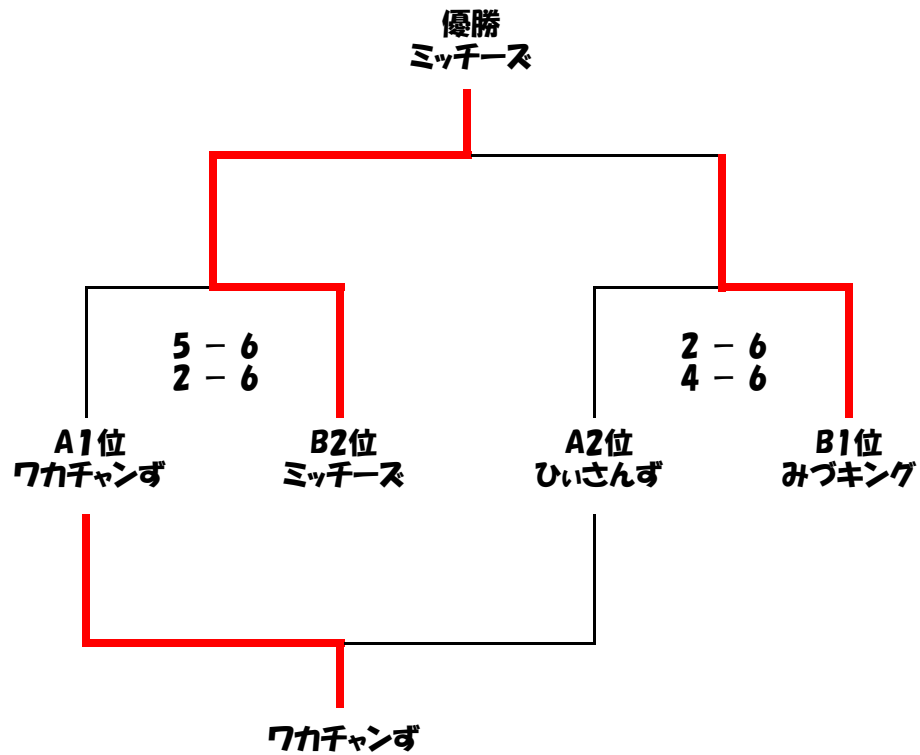

## Aリーグ

	ワカチャン ず	U z C (宇津チルドレン)	上様、松本城 天守閣でござす	ひいさんズ	順位 勝敗
ワカチャン ず		$\Delta$ $\begin{pmatrix} 2 & -6 \\ 6 & -2 \end{pmatrix}$	$\Delta$ $\begin{pmatrix} 1 & -6 \\ 6 & -5 \end{pmatrix}$	$\bigcirc$ $\begin{pmatrix} 6 & -5 \\ 6 & -4 \end{pmatrix}$	1勝0敗2分 27-28(-1) 1位
U z C (宇津チルドレン)	$\Delta$ $\begin{pmatrix} 6 & -2 \\ 2 & -6 \end{pmatrix}$		$\Delta$ $\begin{pmatrix} 0 & -6 \\ 6 & -2 \end{pmatrix}$	$\Delta$ $\begin{pmatrix} 1 & -6 \\ 6 & -3 \end{pmatrix}$	0勝0敗3分 21-25(-4) 3位
上様、松本城 天守閣でござす	$\Delta$ $\begin{pmatrix} 6 & -1 \\ 5 & -6 \end{pmatrix}$	$\Delta$ $\begin{pmatrix} 6 & -0 \\ 2 & -6 \end{pmatrix}$		$\times$ $\begin{pmatrix} 1 & -6 \\ 5 & -6 \end{pmatrix}$	0勝1敗2分 25-25(±0) 4位
ひいさんズ	$\times$ $\begin{pmatrix} 5 & -6 \\ 4 & -6 \end{pmatrix}$	$\Delta$ $\begin{pmatrix} 6 & -1 \\ 3 & -6 \end{pmatrix}$	$\bigcirc$ $\begin{pmatrix} 6 & -1 \\ 6 & -5 \end{pmatrix}$		1勝1敗1分 31-25(+6) 2位

## Bリーグ

	ミッチーズ	みづキング	小池の稲荷寿司 w i t h マグナム河本	U 2 K 2	順位 勝敗
ミッチーズ		$\times$ $\begin{pmatrix} 2 & -6 \\ 5 & -6 \end{pmatrix}$	$\Delta$ $\begin{pmatrix} 6 & -3 \\ 0 & -6 \end{pmatrix}$	$\bigcirc$ $\begin{pmatrix} 6 & -1 \\ 6 & -3 \end{pmatrix}$	1勝1敗1分 25-25(±0) 2位
みづキング	$\bigcirc$ $\begin{pmatrix} 6 & -2 \\ 6 & -5 \end{pmatrix}$		$\bigcirc$ $\begin{pmatrix} 6 & -2 \\ 6 & -2 \end{pmatrix}$	$\Delta$ $\begin{pmatrix} 6 & -1 \\ 2 & -6 \end{pmatrix}$	2勝0敗1分 32-18(+14) 1位
小池の稲荷寿司 w i t h マグナム河本	$\Delta$ $\begin{pmatrix} 3 & -6 \\ 6 & -0 \end{pmatrix}$	$\times$ $\begin{pmatrix} 2 & -6 \\ 2 & -6 \end{pmatrix}$		$\Delta$ $\begin{pmatrix} 6 & -4 \\ 5 & -6 \end{pmatrix}$	0勝1敗2分 24-28(-4) 3位
U 2 K 2	$\times$ $\begin{pmatrix} 1 & -6 \\ 3 & -6 \end{pmatrix}$	$\Delta$ $\begin{pmatrix} 1 & -6 \\ 6 & -2 \end{pmatrix}$	$\Delta$ $\begin{pmatrix} 4 & -6 \\ 6 & -5 \end{pmatrix}$		0勝1敗2分 21-31(-10) 4位

## 1, 2位トーナメント

## 3, 4位トーナメント