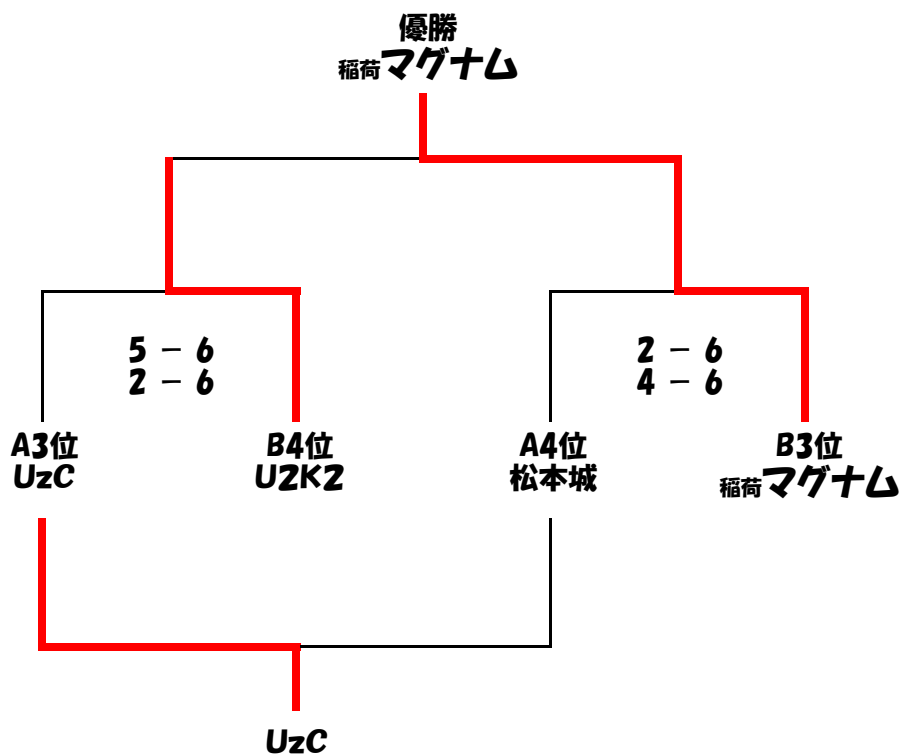

3, 4位トーナメント