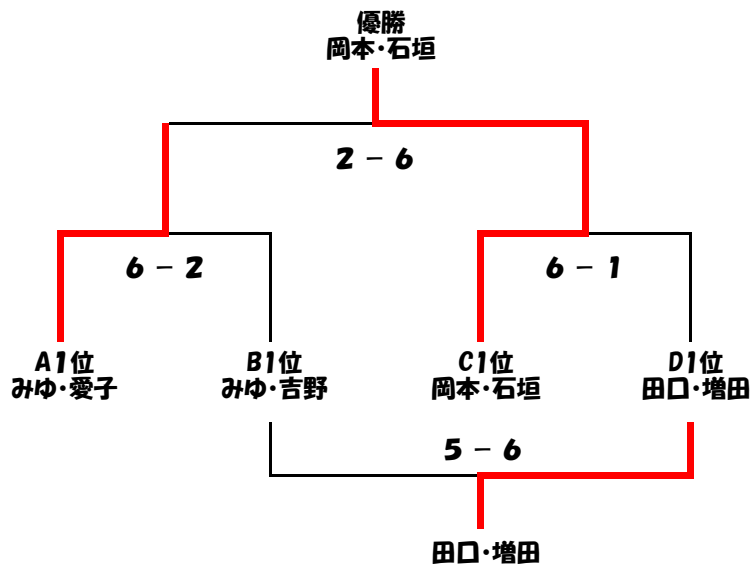

☆オープン 平日女子ダブルス大会 決勝トーナメント

1位トーナメント