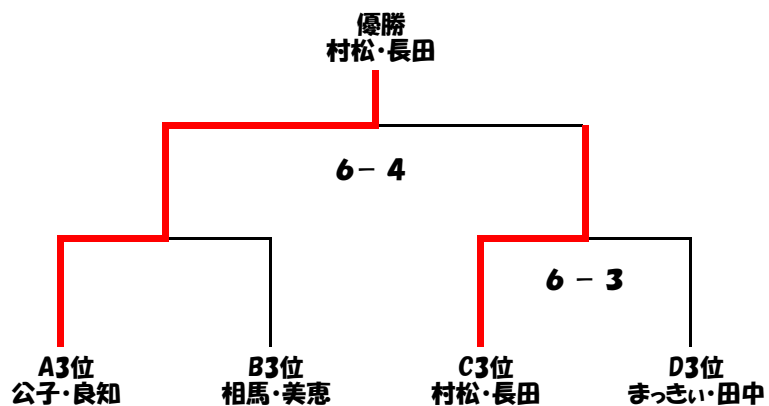

Bリーグ

	美保 高橋さん	相馬さん 美恵ちゃん	みゆさん 吉野さん	鈴木さん 居山さん	順位 勝敗
美保 高橋さん		○ 6-1	× 4-6	○ 6-2	2位 2勝1敗 16-9(+7)
相馬さん 美恵ちゃん	× 1-6		× 4-6	○ 6-1	3位 1勝2敗 11-13(-2)
みゆさん 吉野さん	○ 6-4	○ 6-4		○ 6-4	1位 3勝0敗 18-12(+6)
鈴木さん 居山さん	× 2-6	× 1-6	× 4-6		4位 0勝3敗 7-18(-11)

☆オープン 平日女子ダブルス大会 決勝トーナメント

1位トーナメント

2位トーナメント

3位トーナメント

4、5位トーナメント

☆オープン

平日女子ダブルス大会 名簿

名前	出席
相馬さん	
美恵ちゃん	
わっしい	
河村さん	
まっきい	
田中さん	
みゆさん	
吉野さん	
美保	
高橋さん	
村松さん	
長田さん	
公子さん	
良知さん	
田口さん	
増田さん	
内山さん	
荒木さん	