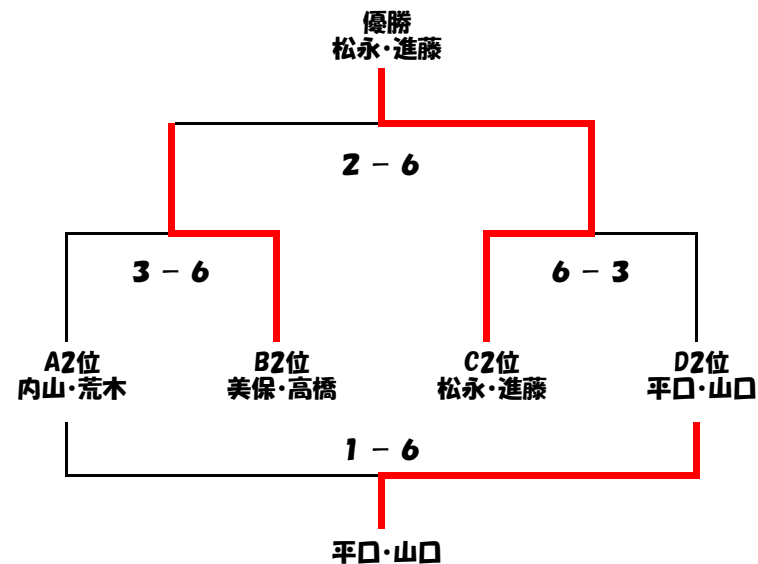

☆オープン 平日女子ダブルス大会 決勝トーナメント

1位トーナメント

2位トーナメント

3位トーナメント

4、5位トーナメント