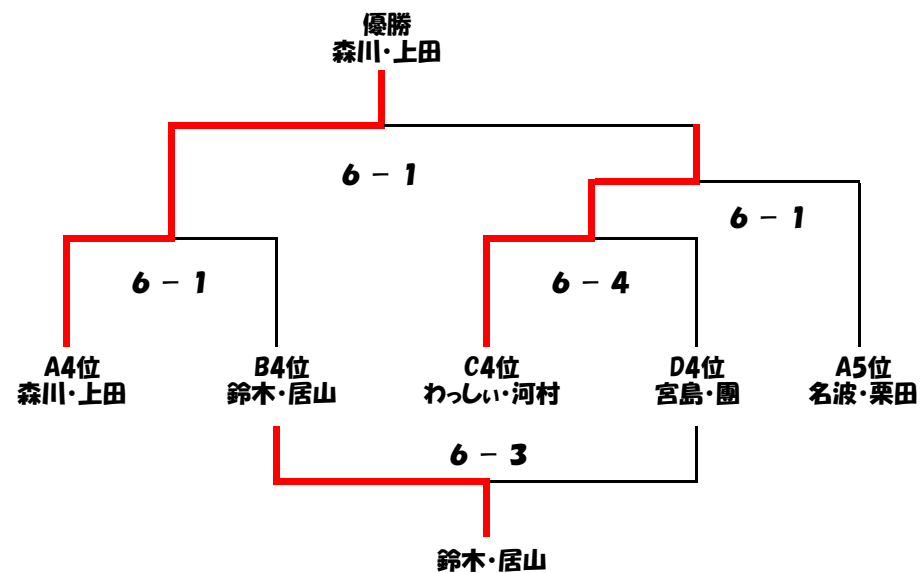

☆オープン 平日女子ダブルス大会 決勝トーナメント

1位トーナメント

2位トーナメント

3位トーナメント

4、5位トーナメント

☆オープン

平日女子ダブルス大会 名簿

名前	出席
相馬さん	
美恵ちゃん	
わっしい	
河村さん	
まっきい	
田中さん	
みゆさん	
吉野さん	
美保	
高橋さん	
村松さん	
長田さん	
公子さん	
良知さん	
田口さん	
増田さん	
内山さん	
荒木さん	