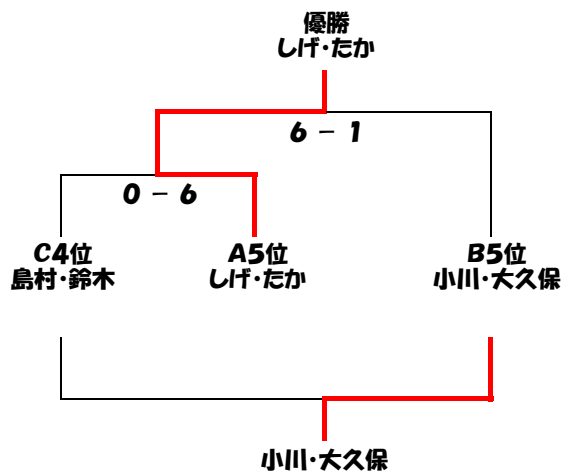

RIZING STAR☆オープン 第2回ダブルス大会 (2/14)
予選リーグ

Aリーグ

	天野松本	しげたか	増田俊輔	川村もっち	清水桜井	たっくん若林	順位 勝敗 得失ゲーム数
天野松本		○ 6 - 2	× 5 - 6	○ 6 - 5	× 3 - 6		3位 2勝2敗 20-19(+1)
しげたか	× 2 - 6		× 1 - 6		○ 6 - 4	× 2 - 6	6位 1勝3敗 11-22(-11)
増田俊輔	○ 6 - 5	○ 6 - 1		× 2 - 6		× 4 - 6	4位 2勝2敗 18-18(±0)
川村もっち	× 5 - 6		○ 6 - 2		○ 6 - 2	○ 6 - 4	1位 3勝1敗 23-14(+9)
清水桜井	○ 6 - 3	× 4 - 6		× 2 - 6		× 5 - 6	5位 1勝3敗 17-21(-4)
たっくん若林		○ 6 - 2	○ 6 - 4	× 4 - 6	○ 6 - 5		2位 3勝1敗 22-17(+5)

Bリーグ

	佐々木内藤	さと俊	櫻井曾根	中村荒波	小川大久保	順位 勝敗 得失ゲーム数
佐々木内藤		○ 6 - 2	○ 6 - 4	○ 6 - 4	○ 6 - 5	1位 4勝0敗 24-15(+9)
さと俊	× 2 - 6		× 3 - 6	○ 6 - 5	○ 6 - 1	3位 2勝2敗 17-18(-1)
櫻井曾根	× 4 - 6	○ 6 - 3		○ 6 - 5	○ 6 - 4	2位 3勝1敗 22-18(+4)
中村荒波	× 4 - 6	× 5 - 6	× 5 - 6		○ 6 - 1	4位 1勝3敗 20-19(+1)
小川大久保	× 5 - 6	× 1 - 6	× 4 - 6	× 1 - 6		5位 0勝4敗 11-24(-13)

Cリーグ

	境桜井	伊藤夫婦	島村鈴木	みゆ山ちゃん	順位 勝敗 得失ゲーム数
境桜井		○ 6 - 5	× 3 - 6	× 5 - 6	3位 1勝2敗 14-17(-3)
伊藤夫婦	× 5 - 6		○ 6 - 5	× 5 - 6	2位 1勝2敗 16-17(-1)
島村鈴木	○ 6 - 3	× 1 - 6		× 2 - 6	4位 1勝2敗 9-15(-6)
みゆ山ちゃん	○ 6 - 1	○ 6 - 5	○ 6 - 2		1位 3勝0敗 18-8(+10)

RIZING STAR☆オープン 第2回ダブルス大会 (2/14)
決勝トーナメント

1~4位トーナメント

5~8位トーナメント

9~12位トーナメント

13~15位トーナメント

RIZING STAR☆オープン
第2回ダブルス大会（2／14） 名簿

名前	出席
天野くん	
松本くん	
しげ	
たか	
小川さん	
大久保さん	
さと	
俊くん	
稲荷俊輔	
川村くん	
もっち	
桜井さん	
曾根さん	
中村さん	
荒波さん	