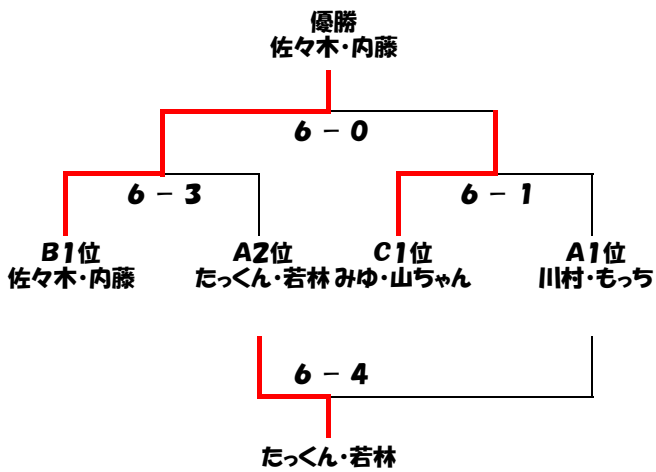

RIZING STAR☆オープン 第2回ダブルス大会 (2/14)
決勝トーナメント

1~4位トーナメント