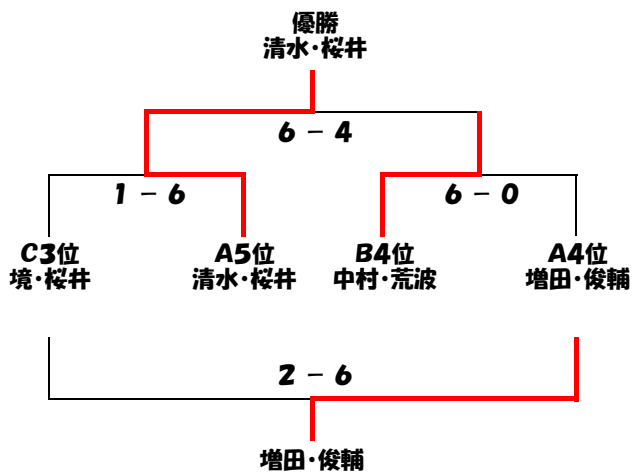

RIZING STAR☆オープン 第2回ダブルス大会 (2/14)
予選リーグ

Aリーグ

	天野松本	しげたか	増田俊輔	川村もっち	清水桜井	たっくん若林	順位 勝敗 得失ゲーム数
天野松本		○ 6 - 2	× 5 - 6	○ 6 - 5	× 3 - 6		3位 2勝2敗 20-19(+1)
しげたか	× 2 - 6		× 1 - 6		○ 6 - 4	× 2 - 6	6位 1勝3敗 11-22(-11)
増田俊輔	○ 6 - 5	○ 6 - 1		× 2 - 6		× 4 - 6	4位 2勝2敗 18-18(±0)
川村もっち	× 5 - 6		○ 6 - 2		○ 6 - 2	○ 6 - 4	1位 3勝1敗 23-14(+9)
清水桜井	○ 6 - 3	× 4 - 6		× 2 - 6		× 5 - 6	5位 1勝3敗 17-21(-4)
たっくん若林		○ 6 - 2	○ 6 - 4	× 4 - 6	○ 6 - 5		2位 3勝1敗 22-17(+5)

Bリーグ

	佐々木内藤	さと俊	櫻井曾根	中村荒波	小川大久保	順位 勝敗 得失ゲーム数
佐々木内藤		○ 6 - 2	○ 6 - 4	○ 6 - 4	○ 6 - 5	1位 4勝0敗 24-15(+9)
さと俊	× 2 - 6		× 3 - 6	○ 6 - 5	○ 6 - 1	3位 2勝2敗 17-18(-1)
櫻井曾根	× 4 - 6	○ 6 - 3		○ 6 - 5	○ 6 - 4	2位 3勝1敗 22-18(+4)
中村荒波	× 4 - 6	× 5 - 6	× 5 - 6		○ 6 - 1	4位 1勝3敗 20-19(+1)
小川大久保	× 5 - 6	× 1 - 6	× 4 - 6	× 1 - 6		5位 0勝4敗 11-24(-13)

Cリーグ

	境桜井	伊藤夫婦	島村鈴木	みゆ山ちゃん	順位 勝敗 得失ゲーム数
境桜井		○ 6 - 5	× 3 - 6	× 5 - 6	3位 1勝2敗 14-17(-3)
伊藤夫婦	× 5 - 6		○ 6 - 5	× 5 - 6	2位 1勝2敗 16-17(-1)
島村鈴木	○ 6 - 3	× 1 - 6		× 2 - 6	4位 1勝2敗 9-15(-6)
みゆ山ちゃん	○ 6 - 1	○ 6 - 5	○ 6 - 2		1位 3勝0敗 18-8(+10)

RIZING STAR☆オープン 第2回ダブルス大会 (2/14)
決勝トーナメント

1~4位トーナメント

5~8位トーナメント

9~12位トーナメント

13~15位トーナメント

RIZING STAR☆オープン
第2回ダブルス大会（2／14） 名簿

名前	出席
天野くん	
松本くん	
しげ	
たか	
小川さん	
大久保さん	
さと	
俊くん	
稲荷俊輔	
川村くん	
もっち	
桜井さん	
曾根さん	
中村さん	
荒波さん	