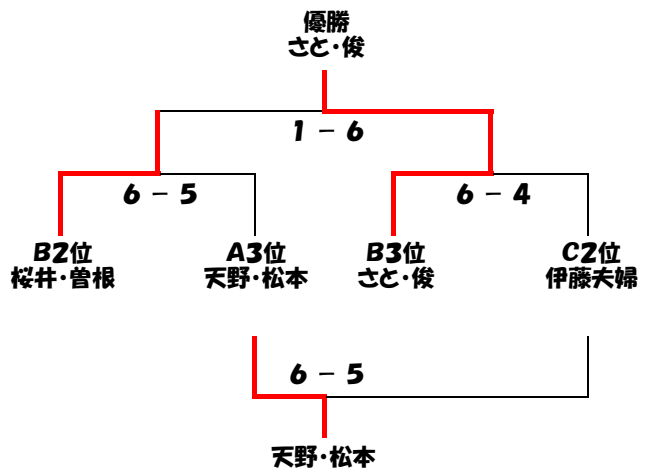

RIZING STAR☆オープン 第2回ダブルス大会 (2/14)
予選リーグ

Aリーグ

	天野松本	しげたか	増田俊輔	川村もっち	清水桜井	たっくん若林	順位 勝敗 得失ゲーム数
天野松本		○ 6 - 2	× 5 - 6	○ 6 - 5	× 3 - 6		3位 2勝2敗 20-19(+1)
しげたか	× 2 - 6		× 1 - 6		○ 6 - 4	× 2 - 6	6位 1勝3敗 11-22(-11)
増田俊輔	○ 6 - 5	○ 6 - 1		× 2 - 6		× 4 - 6	4位 2勝2敗 18-18(±0)
川村もっち	× 5 - 6		○ 6 - 2		○ 6 - 2	○ 6 - 4	1位 3勝1敗 23-14(+9)
清水桜井	○ 6 - 3	× 4 - 6		× 2 - 6		× 5 - 6	5位 1勝3敗 17-21(-4)
たっくん若林		○ 6 - 2	○ 6 - 4	× 4 - 6	○ 6 - 5		2位 3勝1敗 22-17(+5)

Bリーグ

	佐々木内藤	さと俊	櫻井曾根	中村荒波	小川大久保	順位 勝敗 得失ゲーム数
佐々木内藤		○ 6 - 2	○ 6 - 4	○ 6 - 4	○ 6 - 5	1位 4勝0敗 24-15(+9)
さと俊	× 2 - 6		× 3 - 6	○ 6 - 5	○ 6 - 1	3位 2勝2敗 17-18(-1)
櫻井曾根	× 4 - 6	○ 6 - 3		○ 6 - 5	○ 6 - 4	2位 3勝1敗 22-18(+4)
中村荒波	× 4 - 6	× 5 - 6	× 5 - 6		○ 6 - 1	4位 1勝3敗 20-19(+1)
小川大久保	× 5 - 6	× 1 - 6	× 4 - 6	× 1 - 6		5位 0勝4敗 11-24(-13)

Cリーグ

	境桜井	伊藤夫婦	島村鈴木	みゆ山ちゃん	順位 勝敗 得失ゲーム数
境桜井		○ 6 - 5	× 3 - 6	× 5 - 6	3位 1勝2敗 14-17(-3)
伊藤夫婦	× 5 - 6		○ 6 - 5	× 5 - 6	2位 1勝2敗 16-17(-1)
島村鈴木	○ 6 - 3	× 1 - 6		× 2 - 6	4位 1勝2敗 9-15(-6)
みゆ山ちゃん	○ 6 - 1	○ 6 - 5	○ 6 - 2		1位 3勝0敗 18-8(+10)

RIZING STAR☆オープン 第2回ダブルス大会 (2/14)
決勝トーナメント

1~4位トーナメント

5~8位トーナメント

9~12位トーナメント

13~15位トーナメント

RIZING STAR☆オープン
第2回ダブルス大会（2／14） 名簿

名前	出席
天野くん	
松本くん	
しげ	
たか	
小川さん	
大久保さん	
さと	
俊くん	
稲荷俊輔	
川村くん	
もっち	
桜井さん	
曾根さん	
中村さん	
荒波さん	