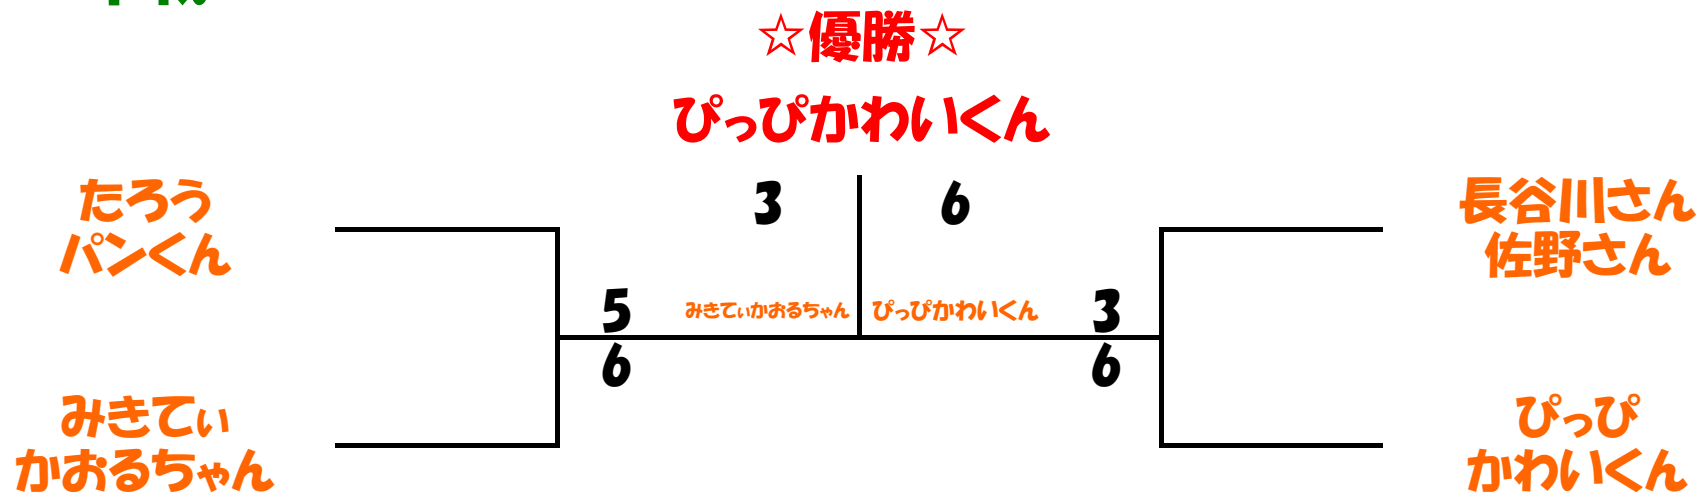

男子トーナメント①

本戦