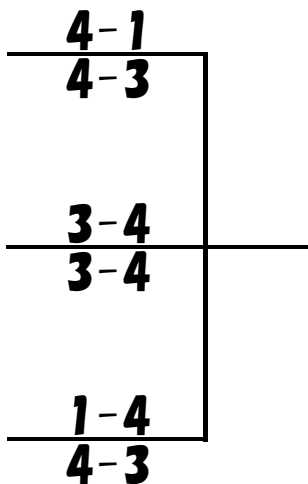

5位決定戦

しょうこ
えい

みっちゃん
ゆみちゃん

しまさん
まゆみさん